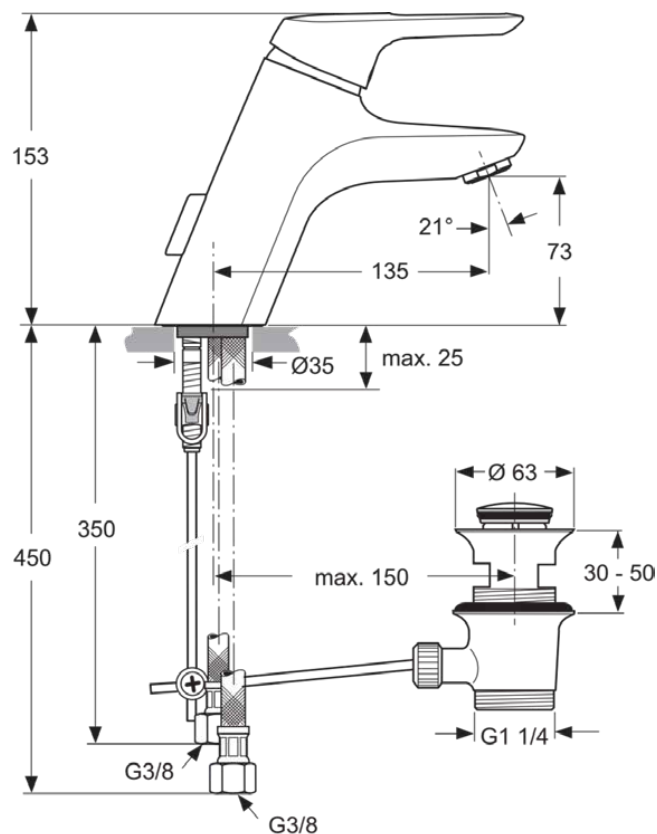

CERAMIX BLUE

A5646AA

CERAMIX BLUE | Waschtischarmatur 55x135x153 mm in chrom, mit Ablaufgarnitur | Click-Technologie, CoolBody, EPD, FirmaFlow, IdealPure Technologie, SmartShine Oberfläche

Bild & Zeichnung

Allgemeine Informationen

Produktart	Waschtischarmatur
Marke	Ideal Standard
Kollektion	CERAMIX BLUE
Farbcode	AA
Farbbeschreibung	Chrom
Oberflächenveredelung	glänzend
Maximale Höhe (mm)	153
Maximale Breite (mm)	55
Ausladung (mm)	181
EAN Code	4015413326285
Mit Environmental Product Declaration	Ja
Nettogewicht (kg)	1.72