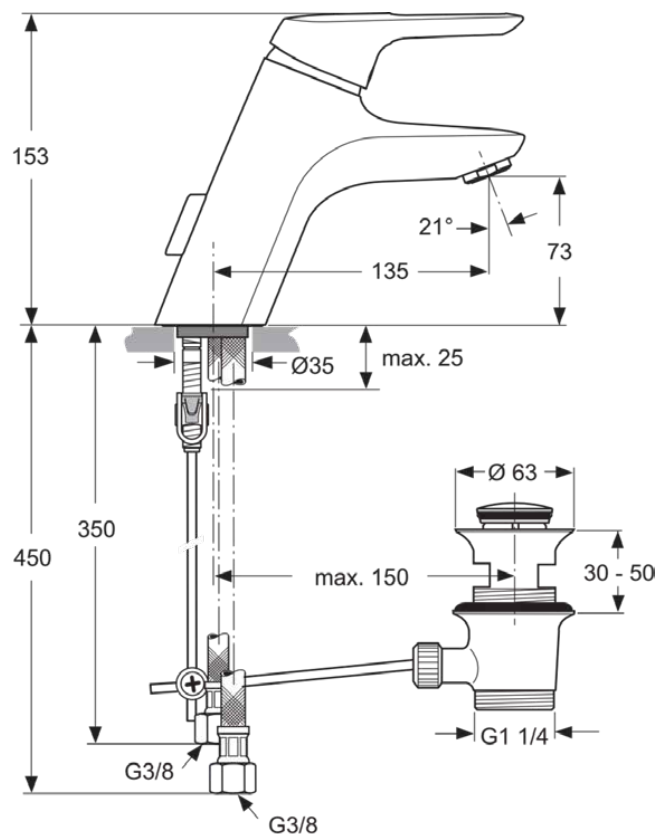

CERAMIX BLUE

A5650AA

CERAMIX BLUE | Waschtischarmatur 55x135x153 mm in chrom, mit Ablaufgarnitur | Click-Technologie, CoolBody, Durchflussbegrenzer, EPD, FirmaFlow, IdealPure Technologie, SmartShine Oberfläche

Bild & Zeichnung

Allgemeine Informationen

Produktart	Waschtischarmatur
Marke	Ideal Standard
Kollektion	CERAMIX BLUE
Farbcode	AA
Farbbeschreibung	Chrom
Oberflächenveredelung	glänzend
Maximale Höhe (mm)	153
Maximale Breite (mm)	55
Ausladung (mm)	181
EAN Code	4015413326322
Mit Environmental Product Declaration	Ja
Nettogewicht (kg)	1.97