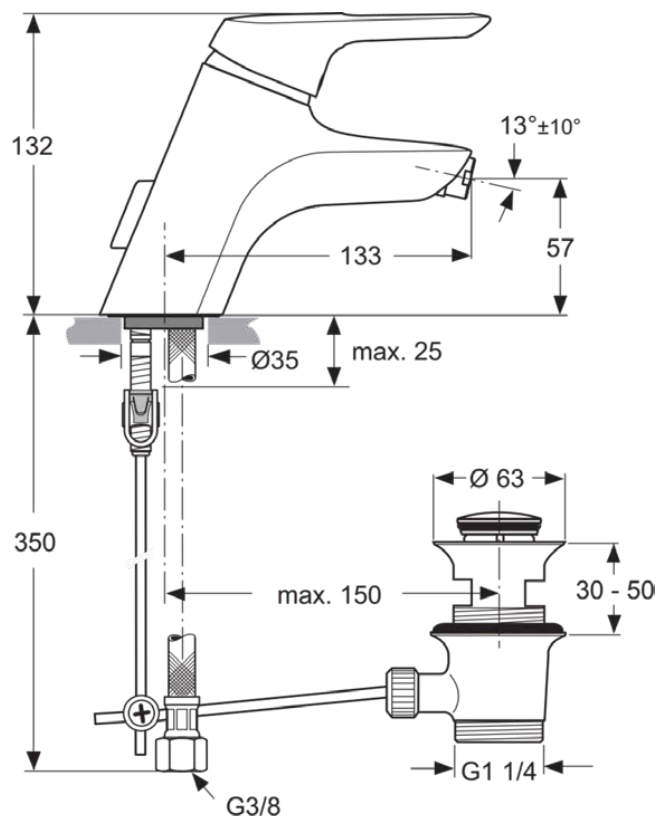

## A5655AA

CERAMIX BLUE | Bidet Armatur 55x133x132 mm in chrom, mit Ablaufgarnitur | Einstellbarer Auslauf, Click-Technologie, Durchflussbegrenzer, EPD, FirmaFlow, 5L-Strahlregler, SmartShine Oberfläche

### Allgemeine Informationen

Produktart	Bidet Armatur
Marke	Ideal Standard
Kollektion	CERAMIX BLUE
Farbcode	AA
Farbbeschreibung	Chrom
Oberflächenveredelung	glänzend
Maximale Höhe (mm)	132
Maximale Breite (mm)	55
Ausladung (mm)	172
EAN Code	4015413326377
Mit Environmental Product Declaration	Ja
Nettogewicht (kg)	2.05