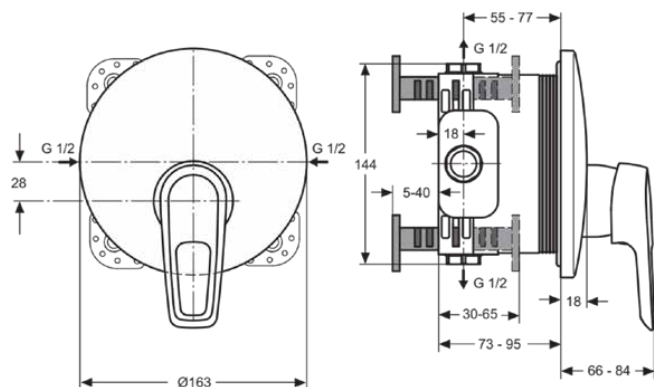

CERAMIX BLUE

A5666AA

CERAMIX BLUE | Brausearmatur UP Bausatz 2 163x66x199 mm in chrom | Click-Technologie, EPD, SmartShine Oberfläche

Bild & Zeichnung

Allgemeine Informationen

Produktart	Brausearmatur UP Bausatz 2
Marke	Ideal Standard
Kollektion	CERAMIX BLUE
Farbcode	AA
Farbbeschreibung	Chrom
Oberflächenveredelung	glänzend
Maximale Höhe (mm)	199
Maximale Breite (mm)	163
Ausladung (mm)	66
Befestigungsart	Kit 1 benötigt
EAN Code	4015413326476
Mit Environmental Product Declaration	Ja
Nettogewicht (kg)	0.94

Produktspezifikationen

Anzahl der Rosette(n)	1
CLICK Technologie	Ja
Mit Griff(en)	Ja
Anzahl der Griffe	1
Griffposition	Vorderseite
Griffart	Betätigungshebel
Mit Rosette(n)	Ja
Form der Rosette(n)	Rund
Material des Armaturenkörpers	Messing
Oberflächenschutz	chromium-plated
Smartshine	Ja
Mit Kopfbrause	Nein
Betriebs-Mindestdruck (kPa)	50
Mit Handbrause-Set	Nein
Mit Brausekombination	Nein
PVD Technologie	Nein
IdealPlus Technologie	Nein

Ideal Standard

Maximaler Durchfluss bei 3 bar (l/min)	25
Wasseraktivierung	Einhebelmischerkartusche
Kartuschenbefestigung	Heben
Nennweite des Ventils	3 Schrauben
	47

Ideal Standard

Ihr Kontakt vor Ort:

België • Belgique