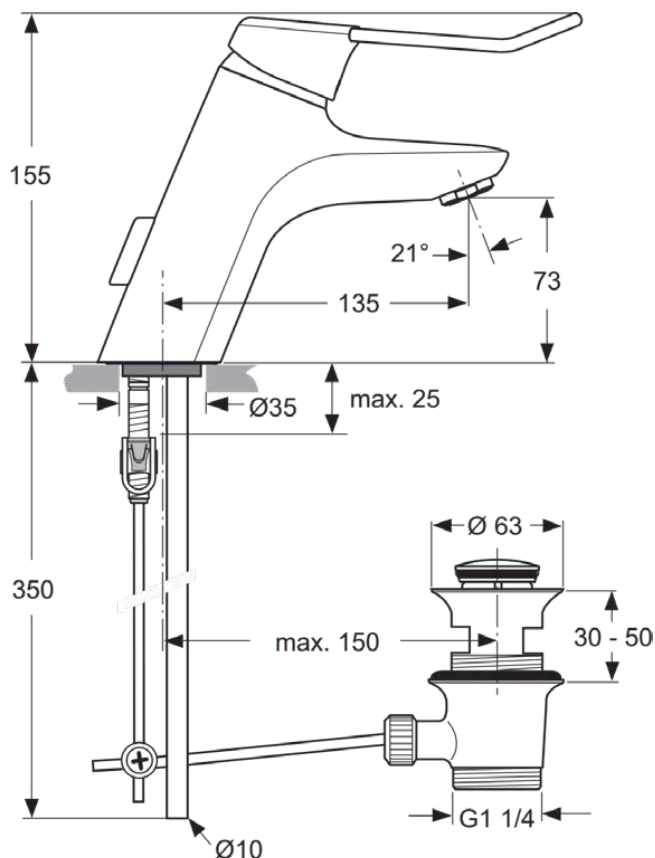

## A5824AA

CERAMIX BLUE | Waschtischarmatur 55x135x155 mm in chrom, mit Ablaufgarnitur | Click-Technologie, CoolBody, Durchflussbegrenzer, EPD, FirmaFlow, IdealPure Technologie, Vandalismussicher, SmartShine Oberfläche

### Allgemeine Informationen

Produktart	Waschtischarmatur
Marke	Ideal Standard
Kollektion	CERAMIX BLUE
Farbcode	AA
Farbbeschreibung	Chrom
Oberflächenveredelung	glänzend
Maximale Höhe (mm)	155
Maximale Breite (mm)	55
Ausladung (mm)	219
EAN Code	4015413328760
Mit Environmental Product Declaration	Ja
Nettogewicht (kg)	1.76