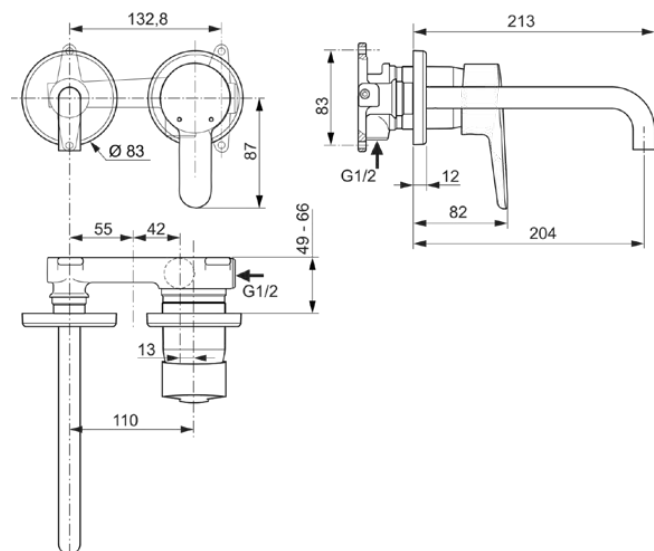

CONNECT BLUE

A5933AA

CONNECT BLUE | Wand-Waschtischarmatur 193x204x128.5 mm in chrom, ohne Ablaufgarnitur | Verdeckter Strahlregler, Click-Technologie, EPD, SmartShine Oberfläche

Bild & Zeichnung

Allgemeine Informationen

Produktart	Wand-Waschtischarmatur
Marke	Ideal Standard
Kollektion	CONNECT BLUE
Farbcode	AA
Farbbeschreibung	Chrom
Oberflächenveredelung	glänzend
Maximale Höhe (mm)	128.5
Maximale Breite (mm)	193
Ausladung (mm)	213
Befestigungsart	Kit 1 benötigt
EAN Code	4015413315739
Mit Environmental Product Declaration	Ja
Nettogewicht (kg)	1.02

Normen DIN EN 248 | DIN 4109-1 | DIN EN 200

Produktspezifikationen

Anzahl der Rosette(n)	2
Mit Gebäudeleittechnikanschluss	Nein
CLICK Technologie	Ja
Mit Griff(en)	Ja
Anzahl der Griffe	1
Griffposition	Vorderseite
Griffart	Betätigungshebel
Griff-Anwendung	Volumen & Temperaturkontrolle
Material des Griffs	Metall
Mit herausziehbarer Spülbrause	Nein
Mit Auslass	Ja
Auslaufart	Starr
Strahlreglerart	Luftsprudler
Einstellbar Strahlregler	Nein
Sichtbarkeit des Strahlreglers	Verdeckt
Material des Auslaufs	Rohr
Niederdruckmodell	Nein

Ideal Standard

Mit Rosette(n)	Ja
Form der Rosette(n)	Rund
Material des Armaturenkörpers	Messing
Oberflächenschutz	chromium-plated
Smartshine	Ja
Mit Ablaufgarnitur	Nein
BlueStart Technologie	Nein
PVD Technologie	Nein
IdealPlus Technologie	Nein
Maximaler Durchfluss bei 3 bar (l/min)	14
	Einhebelmischerkartusche
Wasseraktivierung	Heben
Kartuschenbefestigung	3 Schrauben
Nennweite des Ventils	47