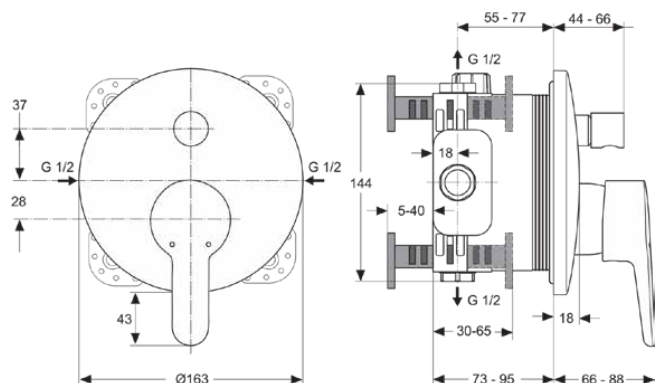

CONNECT BLUE

A6006AA

CONNECT BLUE | Badearmatur UP Bausatz 2 163x206 mm in chrom | Click-Technologie, SmartShine Oberfläche

Bild & Zeichnung

Allgemeine Informationen

Produktart	Badearmatur UP Bausatz 2
Marke	Ideal Standard
Kollektion	CONNECT BLUE
Farbcode	AA
Farbbeschreibung	Chrom
Oberflächenveredelung	glänzend
Maximale Höhe (mm)	206
Maximale Breite (mm)	163
Ausladung (mm)	66 / 88
Befestigungsart	Kit 1 benötigt
EAN Code	4015413317498
Nettogewicht (kg)	1.01

Produktspezifikationen

Anzahl der Rosette(n)	1
CLICK Technologie	Ja
Mit Griff(en)	Ja
Anzahl der Griffe	1
Griffposition	Vorderseite
Griffart	Betätigungshebel
Griff-Anwendung	Volumen & Temperaturkontrolle
Material des Griffs	Metall
Mit Rosette(n)	Ja
Material der Rosette(n)	Kunststoff
Form der Rosette(n)	Rund
Mit Umstelleinheit	Ja
DVGW-Eigensicher	Ja
Material des Armaturenkörpers	Messing
Oberflächenschutz	chromium-plated
Smartshine	Ja
Mit Kopfbrause	Nein
Betriebs-Mindestdruck (kPa)	50
Mit Handbrause-Set	Nein
Mit Brausekombination	Nein
Cool Body Technologie	Nein
Mit Rückschlagventil	Ja

Ideal Standard

PVD Technologie	Nein
IdealPlus Technologie	Nein
Maximaler Durchfluss bei 3 bar (l/min)	23
Wasseraktivierung	Einhebelmischerkartusche
Kartuschenbefestigung	Heben
Nennweite des Ventils	3 Schrauben
	47