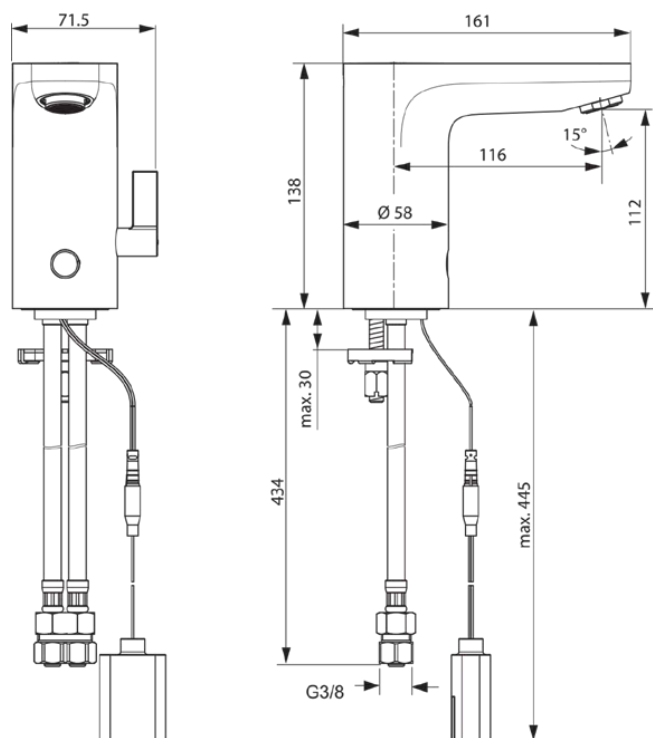

### Allgemeine Informationen

Produktart	Waschtischarmatur
Marke	Ideal Standard
Kollektion	CERAPLUS
Farbcode	AA
Farbbeschreibung	Chrom
Oberflächenveredelung	glänzend
Maximale Höhe (mm)	138
Maximale Breite (mm)	71.5
Ausladung (mm)	161
Befestigungsart	EasyFix
EAN Code	4015413332613
VVS	704189304
Nettogewicht (kg)	1.68