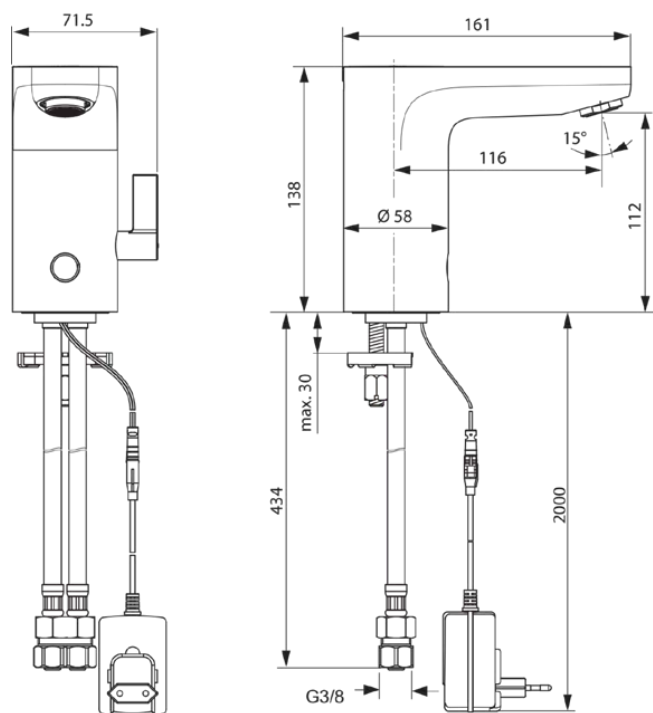

CERAPLUS

A6146AA

CERAPLUS | Waschtischarmatur 71.5x116x138 mm in chrom, ohne Ablaufgarnitur | EasyFix, CoolBody, Vandalismussicher, SmartShine Oberfläche

Bild & Zeichnung

Allgemeine Informationen

Produktart	Waschtischarmatur
Marke	Ideal Standard
Kollektion	CERAPLUS
Farbcode	AA
Farbbeschreibung	Chrom
Oberflächenveredelung	glänzend
Maximale Höhe (mm)	138
Maximale Breite (mm)	71.5
Ausladung (mm)	161
Befestigungsart	EasyFix
EAN Code	4015413332620
Nettogewicht (kg)	1.18

Ideal Standard

Anzahl der Griffe	1
Griffposition	Seitlich
Anzahl der Hahnlöcher	1
Mit herausziehbarer Spülbrause	Nein
Mit Auslass	Ja
Auslaufart	Starr
Strahlreglerart	Luftsprudler
Sichtbarkeit des Strahlreglers	Sichtbar
Strahlregler ist Vandalismus geschützt	Ja
Material des Auslaufs	Gussauslauf
Niederdruckmodell	Nein
Mit Rosette(n)	Nein
Material des Armaturenkörpers	Messing
Oberflächenschutz	chromium-plated
Smartshine	Ja
Mit Ablaufgarnitur	Nein
Easy-Fix Technologie	Ja
Betriebs-Mindestdruck (kPa)	50
BlueStart Technologie	Nein
Cool Body Technologie	Ja
Anschlussspannung (V)	230
Minimale Spülzeit (sec)	1
Maximale Spülzeit (sec)	240
PVD Technologie	Nein
IdealPlus Technologie	Nein
Maximaler Durchfluss bei 3 bar (l/min)	3.3
	Solenoid (magnetisch)
Wasseraktivierung	Elektronisch
Kartuschenbefestigung	4 Schrauben
Nennweite des Ventils	28.3