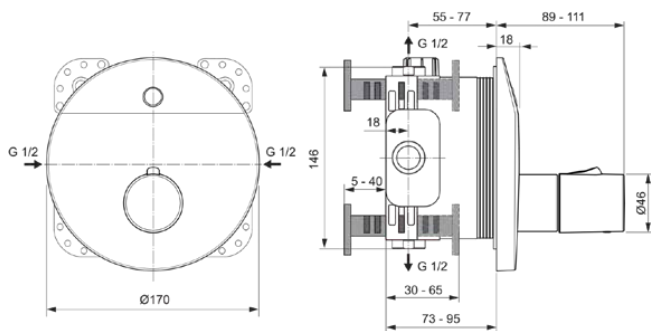

CERAPLUS

A6156AA

CERAPLUS | Brausearmatur UP Bausatz 2 170x89x170 mm in chrom | SmartShine Oberfläche

Bild & Zeichnung

Allgemeine Informationen

Produktart	Brausearmatur UP Bausatz 2
Marke	Ideal Standard
Kollektion	CERAPLUS
Farbcode	AA
Farbbeschreibung	Chrom
Oberflächenveredelung	glänzend
Maximale Höhe (mm)	170
Maximale Breite (mm)	170
Ausladung (mm)	89
Befestigungsart	Kit 1 benötigt
EAN Code	4015413332729
Nettogewicht (kg)	2.26

Produktspezifikationen

Anzahl der Rosette(n)	1
Mit Griff(en)	Ja
Anzahl der Griffe	1
Griffposition	Vorderseite
Mit Rosette(n)	Ja
Material der Rosette(n)	Metall
Form der Rosette(n)	Rund
Material des Armaturenkörpers	Messing
Oberflächenschutz	chromium-plated
Smartshine	Ja
Mit Kopfbrause	Nein
Betriebs-Mindestdruck (kPa)	50
Mit Handbrause-Set	Nein
Mit Brausekombination	Nein
PVD Technologie	Nein
IdealPlus Technologie	Nein
Maximaler Durchfluss bei 3 bar (l/min)	11.5
Wasseraktivierung	Solenoid (magnetisch) Elektronisch