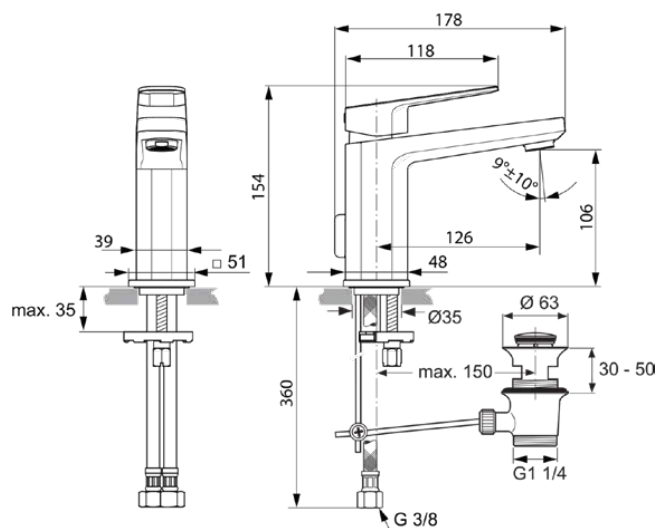

## A6326AA

TONIC II | Waschtischarmatur 51x126x154 mm in chrom, mit Ablaufgarnitur | EasyFix, NF-zertifiziert, Einstellbarer Auslauf, Durchflussbegrenzer, EPD, FirmaFlow, SmartShine Oberfläche

### Allgemeine Informationen

Produktart	Waschtischarmatur
Marke	Ideal Standard
Kollektion	TONIC II
Farbcode	AA
Farbbeschreibung	Chrom
Oberflächenveredelung	glänzend
Maximale Höhe (mm)	154
Maximale Breite (mm)	51
Ausladung (mm)	178
Befestigungsart	EasyFix
EAN Code	4015413334938
Mit Environmental Product Declaration	Ja
Nettogewicht (kg)	1.80