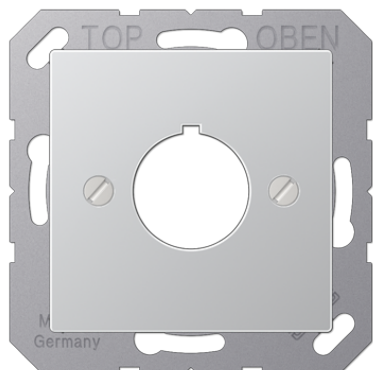

Artikeldatenblatt

Abdeckung für Befehlsgeräte mit 22,5 mm Ø

Artikel-Nr.

A 564 AL

Abdeckung

(kpl. mit Tragring, Schraubbefestigung)
für Befehlsgeräte mit 22,5 mm Ø
z.B. Moeller, Rafi, Schlegel, Lumitas, Kraus-Naimer

Mit beschrifteten Aufklebern "NOTSCHALTER", "HEIZUNG", "RAUCHABZUG", "ÖFFNEN", "LICHTKUPPEL", "HAUSALARM", "bei Feuer Glas einschlagen – Knopf drücken"

Ersatzaufkleber: Art.-Nr. 60 FO

Duroplast lackiert

Farbe:
aluminium

Material:
Duroplast lackiert

P Individuelle farbige Bedruckung möglich

L Individuelle Lasergravur möglich