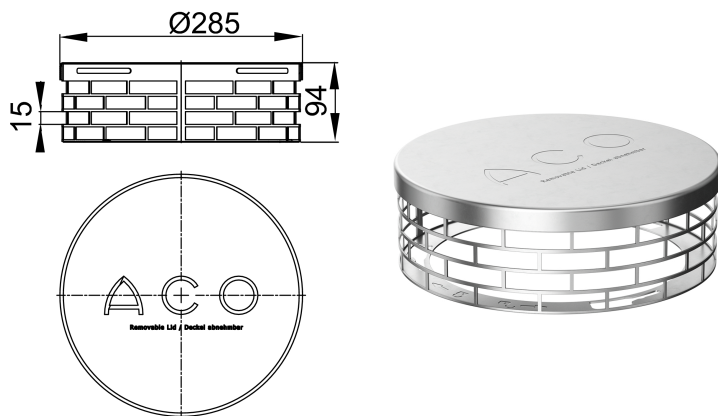

### Passend für

- Flachdachablauf Variant-Flex DN 50-DN 125
- Oberteil: DN 50-DN 125