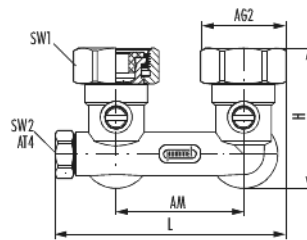

# Einrohranschlussblock Eckform

Artikelnummer 2248843601

## Technische Daten

Anschlussgröße 1 (AG1)	G 3/4
Anschlussgröße 2 (AG2)	G 3/4
Anschlussstyp 1 (AT1)	Eurokonus
Anschlussstyp 2 (AT2)	Eurokonus
Anschlussstyp 4 (AT4)	Bypass
Länge (L)	91 mm
Breite (B)	43,8 mm
Höhe (H)	53,2 mm
Gewindelänge 1 (GL1)	12 mm
Schlüsselweite 1 (SW1)	30 mm
Schlüsselweite 2 (SW2)	17 mm
Ausführung	Konus
Geeignet für	Eurokonus
Bauform	Eckform
Rohrsystem	Einrohrsystem

# Einrohranschlussblock Eckform

Artikelnummer 2248843601

<b>Achsmaß (AM)</b>	50 mm
<b>Material</b>	Messing vernickelt
<b>Material Formdichtungen</b>	EPDM / Teflon
<b>Material Überwurfmutter</b>	Messing vernickelt
<b>Material Körper/Überwurfmutter</b>	Messing vernickelt
<b>Material Anschlussnippel</b>	Messing blank
<b>Material Konuseinlege­teil</b>	PA
<b>max. Betriebsdruck</b>	10 bar
<b>max. Betriebstemperatur Heizung</b>	120 °C

# Einrohranschlussblock Eckform

Artikelnummer 2248843601

Einrohr-Anschlussblock Eckform flachdichtend Artikel-Nr. 2248843601 / 2248843501