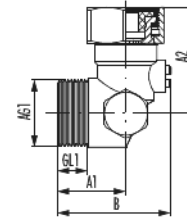

# Einrohranschlussblock Eckform

Artikelnummer 2248843601

## Technische Daten

Anschlussgröße 1 (AG1)	G 3/4
Anschlussgröße 2 (AG2)	G 3/4
Anschlussstyp 1 (AT1)	Eurokonus
Anschlussstyp 2 (AT2)	Eurokonus
Anschlussstyp 4 (AT4)	Bypass
Länge (L)	91 mm
Breite (B)	43,8 mm
Höhe (H)	53,2 mm
Gewindelänge 1 (GL1)	12 mm
Schlüsselweite 1 (SW1)	30 mm
Schlüsselweite 2 (SW2)	17 mm
Ausführung	Konus
Geeignet für	Eurokonus
Bauform	Eckform
Rohrsystem	Einrohrsystem

# Einrohranschlussblock Eckform

Artikelnummer 2248843601

<b>Achsmaß (AM)</b>	50 mm
<b>Material</b>	Messing vernickelt
<b>Material Formdichtungen</b>	EPDM / Teflon
<b>Material Überwurfmutter</b>	Messing vernickelt
<b>Material Körper/Überwurfmutter</b>	Messing vernickelt
<b>Material Anschlussnippel</b>	Messing blank
<b>Material Konuseinlege­teil</b>	PA
<b>max. Betriebsdruck</b>	10 bar
<b>max. Betriebstemperatur Heizung</b>	120 °C

# Einrohranschlussblock Eckform

Artikelnummer 2248843601

Einrohr-Anschlussblock Eckform flachdichtend Artikel-Nr. 2248843601 / 2248843501