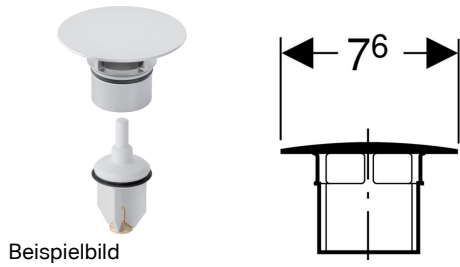

Geberit Ventilabdeckung mit Stopfen

Art.-Nr.	Farbe / Oberfläche	VE1	VE2
240.750.21.1	hochglanz-verchromt	1 St.	20 St.
240.750.46.1	mattverchromt	1 St.	
240.750.DT.1	edelmessing galvanisiert	1 St.	