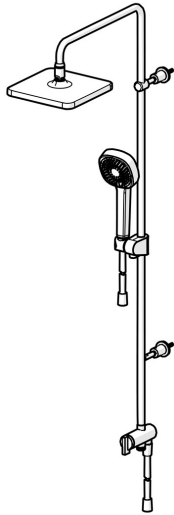

Ersatzteile

SP44380200

	Name	Art.-Nr.
01	Umsteller, automatisch	59914119
02	Umsteller/Kartusche	59914183
03	RV-Patrone, DN15	59914250
04	Duschrohr-Halter	59914773
05	Schieber	59914392
N.I.	Schlauch, L=100	59913813