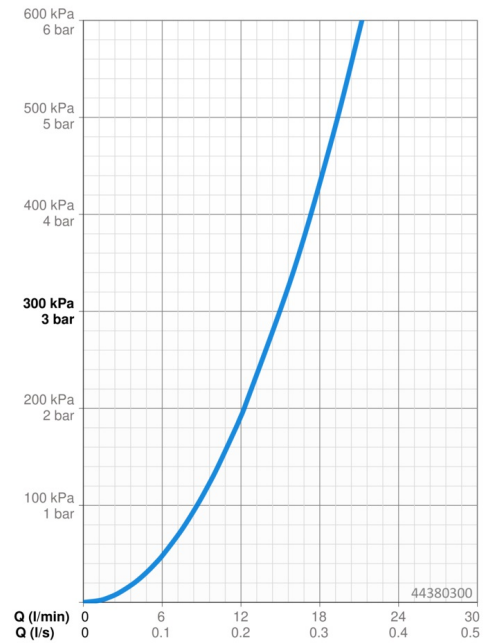

Vorschriften

EN Standard	EN 1112, EN 1113
Geräuschklasse	I (ISO 3822)