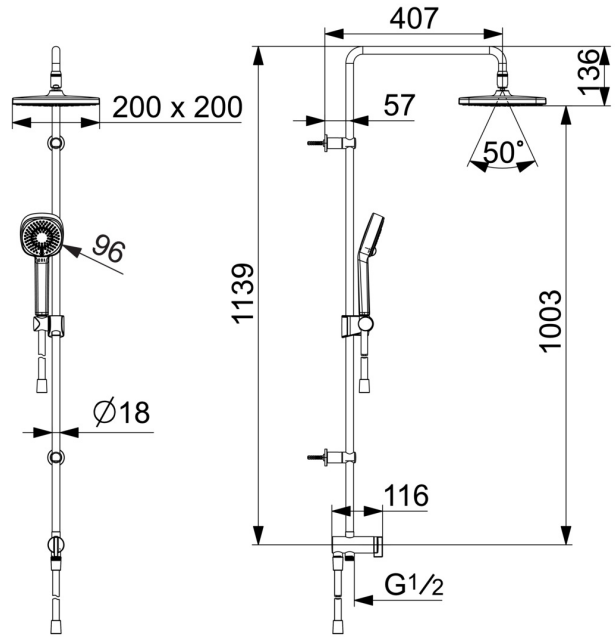

EAN: 4057304015953
static.hansa.com/44380300

- Dusche
- Wandmontage
- Chrom
- Drehumsteller, druckunabhängig
- Handbrause, Brausestange, Kopfbrause, Verstellbare Brausestangehalterung, Brauseschlauch (1750 mm), Eco-Durchfluss, Variable Montagemöglichkeit, Schwenkbares Kugelgelenk, Anti-Kalk-Technik
- Normal – Gleichmäßiger und weicher Wasserstrahl, Erfrischend – Starker Wasserstrahl, aktiviert und erfrischt den Körper, Entspannend - Sanfter Wasserstrahl, angenehm für den ganzen Körper
- Rückflussverhinderer
- Anschluss über flexible Druckschläuche
- Kürzbar
- 3-strahlig

Technische Daten

Durchflusseigenschaften

Durchfluss bei 3 bar	15.0 / 15.6 l/min
Druckverlust bei einem Durchfluss von 0,2 l/s	1.8 bar

Technische Eigenschaften

DN-Größe (Nennmaß)	DN 15
Warmwasserversorgung	max. +70°C
Arbeitsdruck	1-10 bar
Anschlussgröße	G1/2
Ausladung	407 mm
Sicherungseinrichtung (EN1717)	EB
Werkstoff	Messing

Vorschriften

EN Standard	EN 1112, EN 1113
Geräuschklasse	I (ISO 3822)

Ersatzteile

SP44380200

	Name	Art.-Nr.
01	Umsteller, automatisch	59914119
02	Umsteller/Kartusche	59914183
03	RV-Patrone, DN15	59914250
04	Duschrohr-Halter	59914773
05	Schieber	59914392
N.I.	Schlauch, L=100	59913813