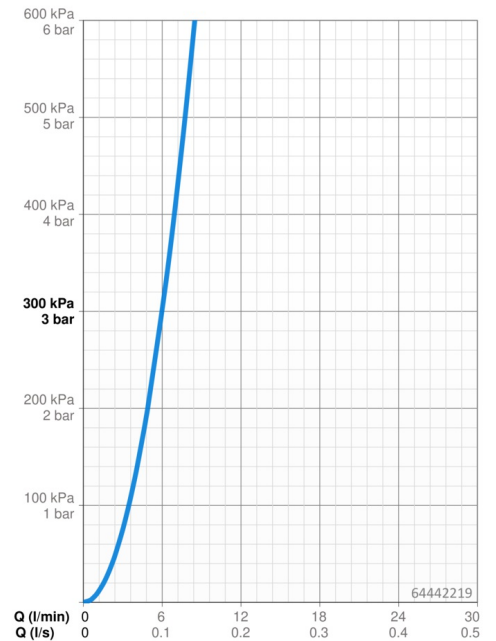

Zulassungen und Deklarationen

UN38.3 **UN38-3 Maxell 2CR5**