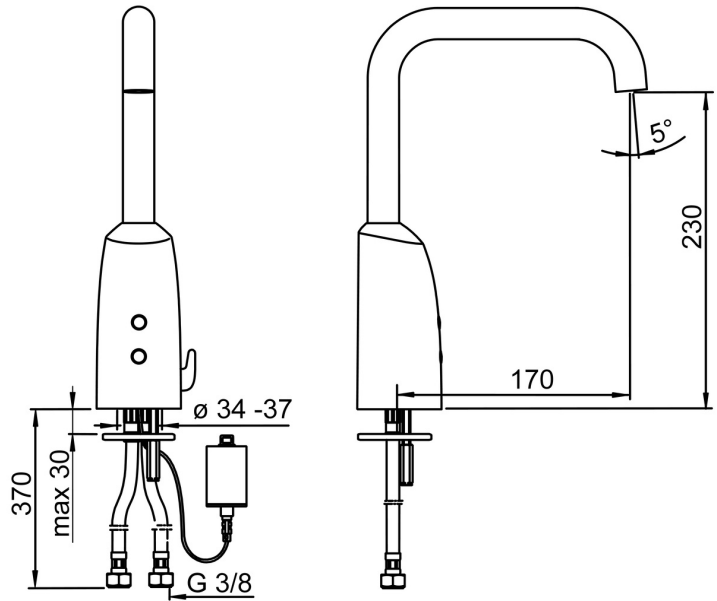

Ersatzteile

SP64442210

Name	Art.-Nr.
01 Batteriegehäuse inkl. Batterie, 2CR5 6 V	59914088
02 Batterie, 2CR5 6 V	59911670
03 Temperatur-Wählgriff	59914100
04 Membrane für Magnetventil	1006500V
04 Stützring Membrane Ausgelaufen	59914090
05 Magnetventil, 6 V	59914091
06 Sensor, 6/9/12 V Bluetooth	1005063V
06 Sensor, 6 V Ausgelaufen	59914101
07 Luftsprudler und Schlüssel, M18.5x1 Z	59914102
08 Schmutzfangsiebe	59914085
09 Stopfen Rückschlagventil	59914086
10 Auslauf, L=181	59914103
11 Temperatureinstellsatz	59914089
12 Dichtung, 8x14.3x2	59914087
N.I. Begrenzer	59914106