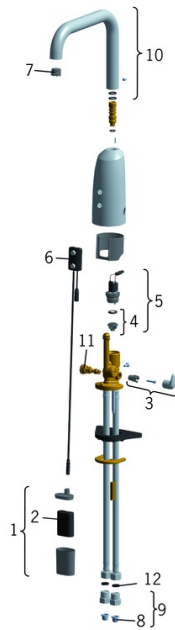

### Technische Eigenschaften

DN-Größe (Nennmaß) **DN15**  
 Warmwasserversorgung **max. +70°C**  
 Arbeitsdruck **1-10 bar**  
 Anschlussgröße **G3/8**  
 Ausladung **170 mm**  
 Sicherungseinrichtung (EN1717) **AA**  
 Werkstoff **Messing**

### Zulassungen und Deklarationen

UN38.3 **UN38-3 Maxell 2CR5**

## Ersatzteile

### SP64442210

Name	Art.-Nr.
01 Batteriegehäuse inkl. Batterie, 2CR5 6 V	59914088
02 Batterie, 2CR5 6 V	59911670
03 Temperatur-Wählgriff	59914100
04 Membrane für Magnetventil	1006500V
04 Stützring Membrane Ausgelaufen	59914090
05 Magnetventil, 6 V	59914091
06 Sensor, 6/9/12 V Bluetooth	1005063V
06 Sensor, 6 V Ausgelaufen	59914101
07 Luftsprudler und Schlüssel, M18.5x1 Z	59914102
08 Schmutzfangsiebe	59914085
09 Stopfen Rückschlagventil	59914086
10 Auslauf, L=181	59914103
11 Temperatureinstellsatz	59914089
12 Dichtung, 8x14.3x2	59914087
N.I. Begrenzer	59914106