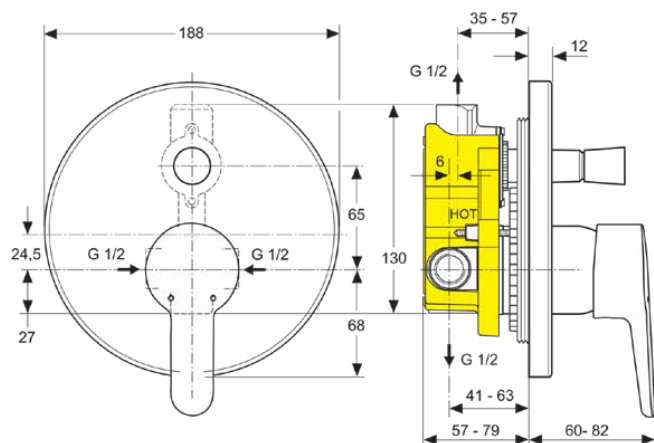

## A5837AA

CONNECT BLUE | Badearmatur UP Bausatz 2 157x203 mm in chrom | EPD, SmartShine Oberfläche

### Allgemeine Informationen

Produktart	Badearmatur UP Bausatz 2
Marke	Ideal Standard
Kollektion	CONNECT BLUE
Farbcode	AA
Farbbeschreibung	Chrom
Oberflächenveredelung	glänzend
Maximale Höhe (mm)	203
Maximale Breite (mm)	157
Ausladung (mm)	66 / 88
Befestigungsart	Kit 1 benötigt
EAN Code	4015413320375
Mit Environmental Product Declaration	Ja
Nettogewicht (kg)	0.57

### Produktspezifikationen

Anzahl der Rosette(n)	1
Mit Griff(en)	Ja
Anzahl der Griffe	1
Griffposition	Vorderseite
Griffart	Betätigungshebel
Mit Rosette(n)	Ja
Material der Rosette(n)	Kunststoff
Form der Rosette(n)	Rund
Mit Umstellereinheit	Ja
Material des Armaturenkörpers	Messing
Oberflächenschutz	chromium-plated
Smartshine	Ja
Mit Kopfbrause	Nein
Betriebs-Mindestdruck (kPa)	50
Mit Handbrause-Set	Nein
Mit Brausekombination	Nein
Cool Body Technologie	Nein
Mit Rückschlagventil	Nein
PVD Technologie	Nein
IdealPlus Technologie	Nein