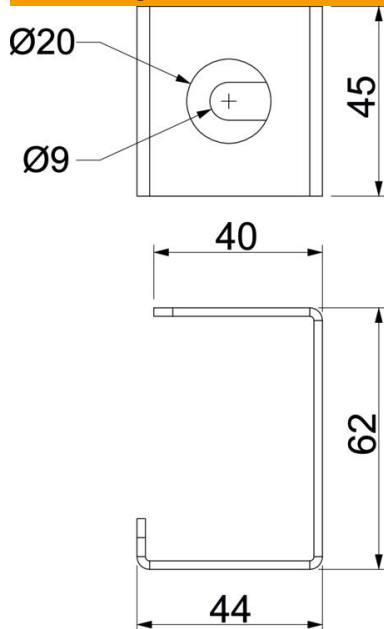

Technisches Datenblatt

Kabelbügel für Deckenmontage, Kanalhöhe 80 mm

Artikelnummer: 7218148

Installationshilfe gegen Herausfallen der Kabel bei Deckenmontage des Installationskanals PLM D 0810.

CE

St Stahl

FS bandverzinkt

Stammdaten

Artikelnummer	7218148
Typ	PLM CB 0810 FS
Bezeichnung 1	Kabelbügel
Bezeichnung 2	für Deckenmontage
Hersteller	OBO
Dimension	44x45x62
Farbe	zink
Werkstoff	Stahl
Oberfläche	bandverzinkt
Oberflächennorm	DIN EN 10346
Kleinste VK-Einheit	10
Mengeneinheit	Stück
Gewicht	9,3 kg
Gewichtseinheit	kg/100 St.
CO2 Fußabdruck (GWP) Cradle-to-Gate	0,3218 kg CO2e / 1 Stück

Technisches Datenblatt

Kabelbügel für Deckenmontage, Kanalhöhe 80 mm

Artikelnummer: 7218148

Abmessungen

Maß B	44 mm
Maß b	40 mm
Maß H	62 mm
Maß T	45 mm

Technische Daten

Art des Zubehörs	sonstige
Befestigungsart	schraubbar
Zubehör	ja
Ersatzteil	nein