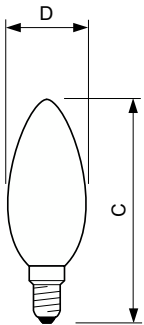

### Produkt Daten

Allgemeine Informationen		Farbkonsistenz	
Sockel	E14	Farbkonsistenz	<6
Nennlebensdauer	15.000 Stunde(n)	Farbwiedergabeindex (CRI)	80
Schaltzyklus	20.000	Restlichtstrom am Ende der Nennlebensdauer (Nom.)	70 %
Beleuchtungstechnologie	LED	Photobiologische Sicherheit gemäß EN 62471	RG1
Referenz für Lichtstrommessung	Sphere	<b>Betrieb und Elektrik</b>	
Garantiedauer	2 Jahre	Netzfrequenz	50 to 60 Hz
<b>Lichttechnische Daten</b>		Eingangsfrequenz	50 bis 60 Hz
Farbcode	827 [CCT of 2700K]	Systemleistung	6,5 W
Ausstrahlungswinkel (Nom)	300 Grad	Lampenstrom (Nom)	50 mA
Lichtstrom	806 lm	Äquivalente Leistung	60 W
Lichtfarbe	Warmweiß (WW)	Startzeit (Nom)	0,5 s
Ähnlichste Farbtemperatur	2700 K	Aufwärmzeit bis 60 % Licht	0,5 s
Nennlichtausbeute (Nom)	124,00 lm/W	Leistungsfaktor (Bruchteil)	0,55

# CorePro GLASS LED Kerzen- und Tropfenformlampen

Spannung (Nom)	220-240 V
<b>Temperatur</b>	
Gehäusetemperatur (Nom)	55 °C
<b>Lichtregelung und Dimmen</b>	
Dimmbar	Nein
<b>Mechanik und Gehäuse</b>	
Kolbenausführung	Matt
Kolbenform	B35
Nettogewicht (Stück)	0,012 kg
<b>Genehmigung und Anwendung</b>	
Energieeffizienzklasse	E
Energieverbrauch kWh/1.000 Std.	7 kWh
EPREL-Registrierungsnummer	1825174
CE-Zeichen	Ja
EU RoHS-konform	Ja
EyeComfort	Ja
Flackerwert (PstLM) – Flackerwert gemäß EN 61000-3-3	1

Messung der Sichtbarkeit des Stroboskopeffekts (SVM)	0,4
<b>Anwendungsbedingungen</b>	
Eine Verwendung in geschlossenen Leuchten ist möglich	No
<b>Produktdaten</b>	
Bestell-Produktname	CorePro LEDCandleND6.5-60W B35 E14827FRG
Gesamtbezeichnung des Produkts	CorePro LEDCandleND6.5-60W B35 E14827FRG
Gesamt-Produktcode	871951434750200
Bestellcode	34750200
Material-Nr. (12NC)	929002028292
Anzahl pro Verpackung	1
EAN/UPC – Produkt/Kiste	8719514347502
Zähler – Pakete pro Außenkarton	10
EAN Umverpackung	8719514347519

## Abmessungsskizzen

Product	D	C
CorePro LEDCandleND6.5-60W B35 E14827FRG	35 mm	97 mm