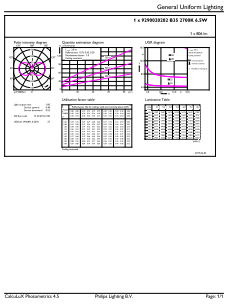

CorePro GLASS LED Kerzen- und Tropfenformlampen

Photometrische Daten

General uniform lighting - CorePro LEDCandleND6.5-60W B35 E14827FRG