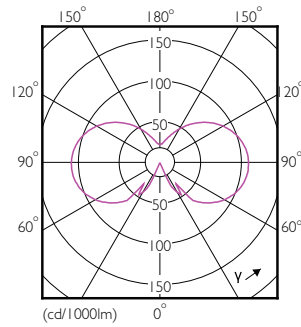

Light Distribution Diagram - CorePro LEDCandle ND 2.2-25W B35 E14 FRG