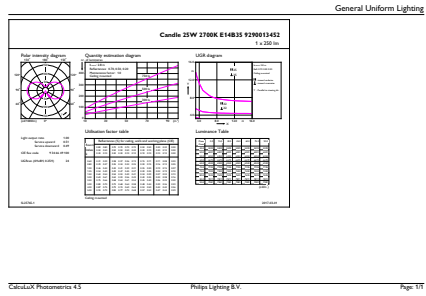

Produkt Daten

Allgemeine Informationen		Farbkonsistenz	
Sockel	E14	Farbkonsistenz	<6
Nennlebensdauer	15.000 Stunde(n)	Farbwiedergabeindex (CRI)	80
Schaltzyklus	20.000	Restlichtstrom am Ende der Nennlebensdauer (Nom.)	70 %
Beleuchtungstechnologie	LED	Photobiologische Sicherheit gemäß EN 62471	RG1
Referenz für Lichtstrommessung	Sphere	Betrieb und Elektrik	
Garantiedauer	2 Jahre	Netzfrequenz	50 to 60 Hz
Lichttechnische Daten		Eingangsfrequenz	50 bis 60 Hz
Farbcode	827 [CCT of 2700K]	Systemleistung	2,2 W
Ausstrahlungswinkel (Nom)	300 Grad	Lampenstrom (Nom)	21 mA
Lichtstrom	250 lm	Äquivalente Leistung	25 W
Lichtfarbe	Warmweiß (WW)	Startzeit (Nom)	0,5 s
Ähnlichste Farbtemperatur	2700 K	Aufwärmzeit bis 60 % Licht	0,5 s
Nennlichtausbeute (Nom)	113,00 lm/W	Leistungsfaktor (Bruchteil)	0,4

CorePro GLASS LED Kerzen- und Tropfenformlampen

Spannung (Nom)	220-240 V
Temperatur	
Gehäusetemperatur (Nom)	36 °C
Lichtregelung und Dimmen	
Dimmbar	Nein
Mechanik und Gehäuse	
Kolbenausführung	Matt
Kolbenform	B35
Nettogewicht (Stück)	0,012 kg
Genehmigung und Anwendung	
Energieeffizienzklasse	E
Energieverbrauch kWh/1.000 Std.	3 kWh
EPREL-Registrierungsnummer	387381
CE-Zeichen	Ja
EU RoHS-konform	Ja
EyeComfort	Ja
Flackerwert (PstLM) – Flackerwert gemäß EN 61000-3-3	1

Messung der Sichtbarkeit des Stroboskopeffekts (SVM)	0,4
Anwendungsbedingungen	
Eine Verwendung in geschlossenen Leuchten ist möglich	No
Produktdaten	
Bestell-Produktname	CorePro LEDCandle ND 2.2-25W B35 E14 FRG
Gesamtbezeichnung des Produkts	CorePro LEDCandle ND 2.2-25W B35 E14 FRG
Gesamt-Produktcode	871951434679600
Bestellcode	34679600
Material-Nr. (12NC)	929001345292
Anzahl pro Verpackung	1
EAN/UPC – Produkt/Kiste	8719514346796
Zähler – Pakete pro Außenkarton	10
EAN Umverpackung	8719514346802

Abmessungsskizzen

Product	D	C
CorePro LEDCandle ND 2.2-25W B35 E14 FRG	35 mm	97 mm

CorePro GLASS LED Kerzen- und Tropfenformlampen

Photometrische Daten

Spectral Power Distribution Colour - CorePro LEDCandle ND 2.2-25W B35 E14 FRG