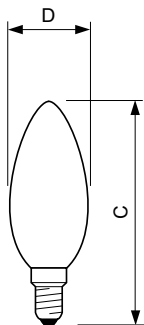

Produkt Daten

Allgemeine Informationen		Farbkonsistenz	
Sockel	E14	Farbkonsistenz	<6
Nennlebensdauer	15.000 Stunde(n)	Farbwiedergabeindex (CRI)	80
Schaltzyklus	20.000	Restlichtstrom am Ende der Nennlebensdauer (Nom.)	70 %
Beleuchtungstechnologie	LED	Photobiologische Sicherheit gemäß EN 62471	RG1
Referenz für Lichtstrommessung	Sphere	Betrieb und Elektrik	
Garantiedauer	2 Jahre	Netzfrequenz	50 to 60 Hz
Lichttechnische Daten		Eingangsfrequenz	50 bis 60 Hz
Farbcode	827 [CCT of 2700K]	Systemleistung	2,2 W
Ausstrahlungswinkel (Nom)	300 Grad	Lampenstrom (Nom)	21 mA
Lichtstrom	250 lm	Äquivalente Leistung	25 W
Lichtfarbe	Warmweiß (WW)	Startzeit (Nom)	0,5 s
Ähnlichste Farbtemperatur	2700 K	Aufwärmzeit bis 60 % Licht	0,5 s
Nennlichtausbeute (Nom)	113,00 lm/W	Leistungsfaktor (Bruchteil)	0,4

CorePro GLASS LED Kerzen- und Tropfenformlampen

Spannung (Nom)	220-240 V
Temperatur	
Gehäusetemperatur (Nom)	36 °C
Lichtregelung und Dimmen	
Dimmbar	Nein
Mechanik und Gehäuse	
Kolbenausführung	Matt
Kolbenform	B35
Nettogewicht (Stück)	0,012 kg
Genehmigung und Anwendung	
Energieeffizienzklasse	E
Energieverbrauch kWh/1.000 Std.	3 kWh
EPREL-Registrierungsnummer	387381
CE-Zeichen	Ja
EU RoHS-konform	Ja
EyeComfort	Ja
Flackerwert (PstLM) – Flackerwert gemäß EN 61000-3-3	1

Messung der Sichtbarkeit des Stroboskopeffekts (SVM)	0,4
Anwendungsbedingungen	
Eine Verwendung in geschlossenen Leuchten ist möglich	No
Produktdaten	
Bestell-Produktname	CorePro LEDCandle ND 2.2-25W B35 E14 FRG
Gesamtbezeichnung des Produkts	CorePro LEDCandle ND 2.2-25W B35 E14 FRG
Gesamt-Produktcode	871951434679600
Bestellcode	34679600
Material-Nr. (12NC)	929001345292
Anzahl pro Verpackung	1
EAN/UPC – Produkt/Kiste	8719514346796
Zähler – Pakete pro Außenkarton	10
EAN Umverpackung	8719514346802

Abmessungsskizzen

Product	D	C
CorePro LEDCandle ND 2.2-25W B35 E14 FRG	35 mm	97 mm

CorePro GLASS LED Kerzen- und Tropfenformlampen

Photometrische Daten

Spectral Power Distribution Colour - CorePro LEDCandle ND 2.2-25W B35 E14 FRG