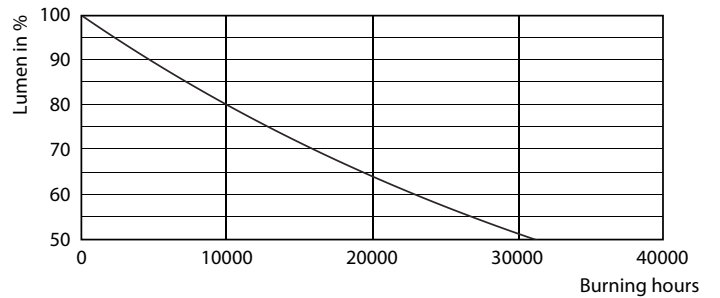

Lumen Maintenance Diagram - CorePro LEDCandle ND 2.2-25W B35 E14 FRG