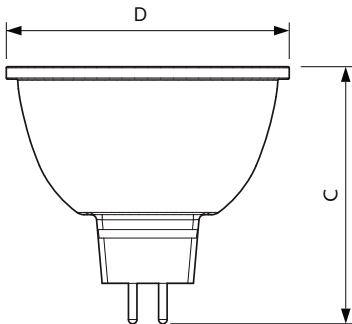

Kolbenform	MR16
Nettogewicht (Stück)	0,052 kg

Genehmigung und Anwendung

Energieeffizienzklasse	G
Geeignet für Akzentbeleuchtung	Ja
Energieverbrauch kWh/1.000 Std.	8 kWh
EPREL-Registrierungsnummer	624224
CE-Zeichen	Ja
EU RoHS-konform	Ja
EyeComfort	Ja

Abmessungsskizzen

Product	D	C
MAS LED ExpertColor 7.5-43W MR16 930 36D	50,5 mm	46 mm

Photometrische Daten

Accent Lighting Spots - MAS LED ExpertColor 7.5-43W MR16 930 36D

Spectral Power Distribution Colour - MAS LED ExpertColor 7.5-43W MR16 930 36D