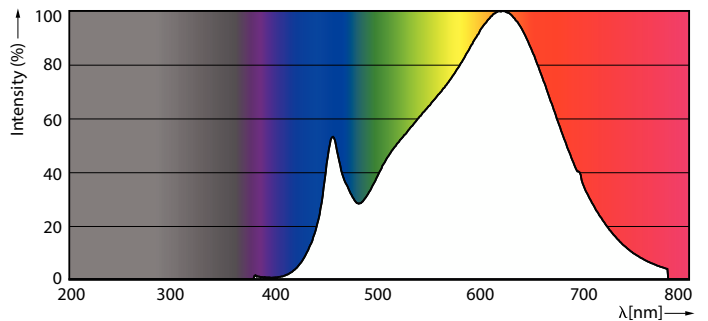

Produkt Daten

Allgemeine Informationen	
Socket	GU5.3
Nennlebensdauer	40.000 Stunde(n)
Schaltzyklus	50.000
Beleuchtungstechnologie	LED
Referenz für Lichtstrommessung	Narrow Cone
Garantiedauer	5 Jahre

Lichttechnische Daten	
Farbcode	930 [CCT of 3000K]
Ausstrahlungswinkel (Nom)	36 Grad
Lichtstrom	500 lm
Lichtstärke (Nom)	1.550 cd
Lichtfarbe	Weiß (WH)
Ähnlichste Farbtemperatur	3000 K
Nennlichtausbeute (Nom)	66 lm/W
Farbkonsistenz	<3

Abmessungsskizzen

Product	D	C
MAS LED ExpertColor 7.5-43W MR16 930 36D	50,5 mm	46 mm

Photometrische Daten

Accent Lighting Spots - MAS LED ExpertColor 7.5-43W MR16 930 36D

Spectral Power Distribution Colour - MAS LED ExpertColor 7.5-43W MR16 930 36D