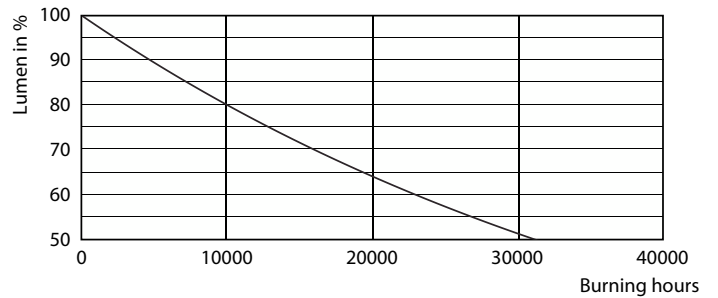

Lumen Maintenance Diagram - CorePro LEDLuster ND 2.2-25W P45 E14 FRG