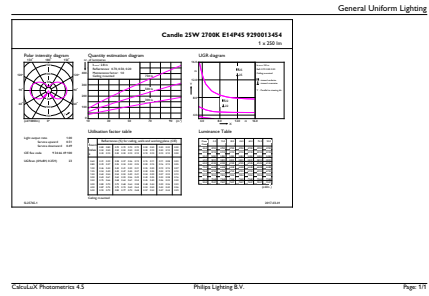

General uniform lighting - CorePro LEDLuster ND 2.2-25W P45 E14 FRG