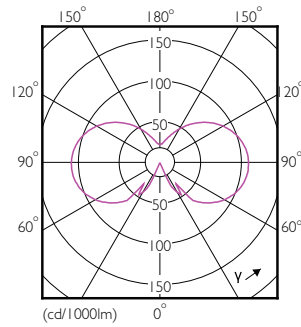

Light Distribution Diagram - CorePro LEDLuster ND 2.2-25W P45 E14 FRG