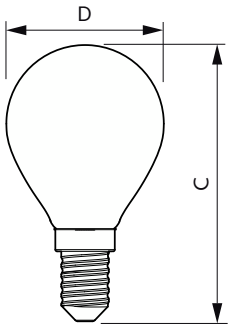

CorePro GLASS LED Kerzen- und Tropfenformlampen

Spannung (Nom)	220-240 V
Temperatur	
Gehäusetemperatur (Nom)	36 °C
Lichtregelung und Dimmen	
Dimmbar	Nein
Mechanik und Gehäuse	
Kolbenausführung	Matt
Kolbenform	P45
Nettogewicht (Stück)	0,014 kg
Genehmigung und Anwendung	
Energieeffizienzklasse	E
Energieverbrauch kWh/1.000 Std.	3 kWh
EPREL-Registrierungsnummer	387383
CE-Zeichen	Ja
EU RoHS-konform	Ja
EyeComfort	Ja
Flackerwert (PstLM) – Flackerwert gemäß EN 61000-3-3	1

Messung der Sichtbarkeit des Stroboskopeffekts (SVM)	0,4
Anwendungsbedingungen	
Eine Verwendung in geschlossenen Leuchten ist möglich	No
Produktdaten	
Bestell-Produktname	CorePro LEDLuster ND 2.2-25W P45 E14 FRG
Gesamtbezeichnung des Produkts	CorePro LEDLuster ND 2.2-25W P45 E14 FRG
Gesamt-Produktcode	871951434681900
Bestellcode	34681900
Material-Nr. (12NC)	929001345492
Anzahl pro Verpackung	1
EAN/UPC – Produkt/Kiste	8719514346819
Zähler – Pakete pro Außenkarton	10
EAN Umverpackung	8719514346826

Abmessungsskizzen

Product	D	C
CorePro LEDLuster ND 2.2-25W P45 E14 FRG	45 mm	80 mm