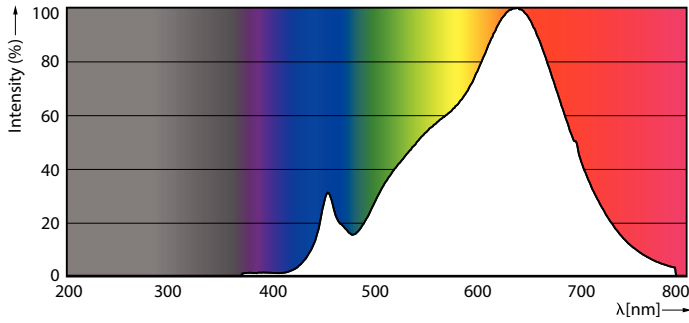

Lichtfarbe	Warmweiß (WW)
Ähnlichste Farbtemperatur	2700 K
Nennlichtausbeute (Nom)	59 lm/W
Farbkonsistenz	<4
Farbwiedergabeindex (CRI)	95
Restlichtstrom am Ende der Nennlebensdauer (Nom.)	70 %
Lichtstrom im 90° -Kegel (Nennwert)	875 lm
Photobiologische Sicherheit gemäß EN 62471	RG1
Betrieb und Elektrik	
Netzfrequenz	50 to 60 Hz
Eingangsfrequenz	50 bis 60 Hz

Abmessungsskizzen

Product	D	C
MAS ExpertColor 14.8-75W 927 AR111 45D	111 mm	61 mm

MASTER LED-Spot ExpertColor AR111

Photometrische Daten

Spectral Power Distribution Colour - MAS ExpertColor 14.8-75W 927 AR111 45D