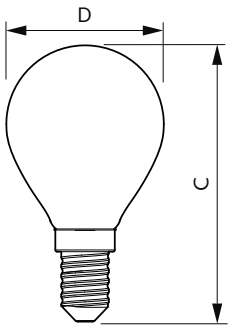

Abmessungsskizzen

Product	D	C
CorePro LEDLusterND6.5-60W P45 E14827FRG	45 mm	80 mm

CorePro GLASS LED Kerzen- und Tropfenformlampen

Photometrische Daten

General uniform lighting - CorePro LEDLusterND6.5-60W P45 E14827FRG