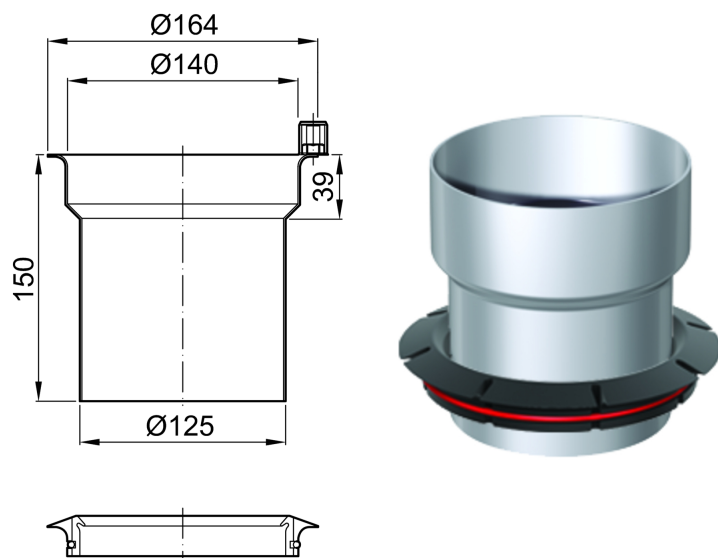

Verlängerung

Produktinformationen

Passend für

- Alle Oberteile und Aufsatzstücke
- Stutzendurchmesser: 125 mm

Beschreibung

- Aus Edelstahl, Werkstoff 1.4301
- Höhenverstellbarkeit: 35 – 90 mm
- Mit Abdichtring