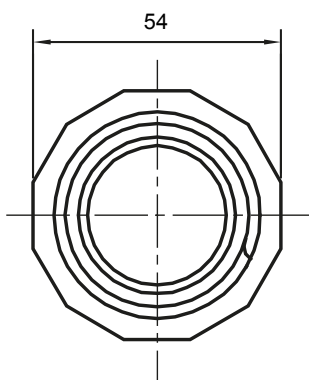

Formteile für starre Rohre mit den Schutzarten IP40 und IP67. Starre schwere Rohre der Baureihe RKB aus PVC, Klassifizierung 4321. Gemäß IEC 61386-1 (CEI 23/80) und IEC 61386-21 (CEI 23/81). Verfügbar in 7 Größen, von 16 bis 63 mm, Länge 3 m. Geeignet für Stark- und Schwachstrom. Installation: Aufputz, abgehängte Decken und Doppelböden.

Farbe	Grau ähnlich RAL 7035	Schutzart	IP65
Rohr Ø (mm)	40	Schlauch Ø (mm)	40
Material	Halogenfrei gemäß EN 50642	Electrocod	21221

Abmessungen

Technische Symbole

IP

HF
HALOGEN FREE

IP65

Normen / Richtlinien

Gewiss Deutschland GmbH
 Industriestrasse 2 - D-35799 Merenberg
 Tel: +49 6471 501 0
 Fax: +49 6471 501 636
 Das Unternehmen untersteht der Leitung und
 Koordinierung der Polifin S.p.A.