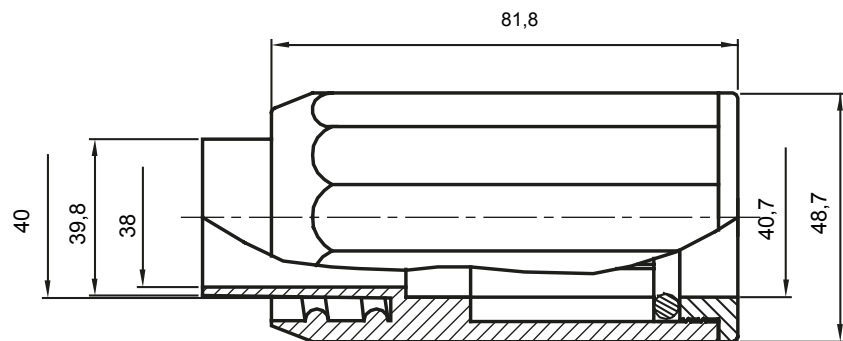

Formteile für starre Rohre mit den Schutzarten IP40 und IP67. Starre schwere Rohre der Baureihe RKB aus PVC, Klassifizierung 4321. Gemäß IEC 61386-1 (CEI 23/80) und IEC 61386-21 (CEI 23/81). Verfügbar in 7 Größen, von 16 bis 63 mm, Länge 3 m. Geeignet für Stark- und Schwachstrom. Installation: Aufputz, abgehängte Decken und Doppelböden.

Farbe	Grau ähnlich RAL 7035	Schutzart	IP65
Rohr Ø (mm)	40	Schlauch Ø (mm)	40
Material	Halogenfrei gemäß EN 50642	Electrocod	21221

Abmessungen

Technische Symbole

IP

HF
HALOGEN FREE

IP65

Normen / Richtlinien

Gewiss Deutschland GmbH
 Industriestrasse 2 - D-35799 Merenberg
 Tel: +49 6471 501 0
 Fax: +49 6471 501 636
 Das Unternehmen untersteht der Leitung und
 Koordinierung der Polifin S.p.A.